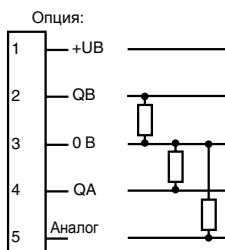

VDM35-6-L/20/105/122	VDM35-30-R/20/105/122
Диапазон измерения	0,2 ... 30 м 0,2 ... 6 м	◆	◆
Опорный объект	Kodak white (90%) OFR100/100	◆	◆
Источник излучения	лазерный диод	◆	◆
Класс лазера	1(EN 60825/1)	◆	◆
Температурное влияние	аналог. тип. 0.1 ‰/K, перекл. выхода тип. 0,05 ‰/K тип. ≤ 1,2 мм/K	◆	◆
Регулирующее устройство	установочный лазер, лазер класса 2	◆	◆
Индикатор работы	зеленый светодиод	◆	◆
Индикатор функции	желтый светодиод : статус перекл. (2x), оранжевый светодиод : рабочий режим	◆	◆
Индикатор параметризации	красный светодиод (4x)	◆	◆
Рабочее напряжение	18 ... 30 В DC	◆	◆
Пульсация	10 % в пределе толерантности питания	◆	◆
Ток холостого хода	≤ 125 мА / 24 В DC	◆	◆
Тип переключения	темное/ светлое вкл., переключаемое	◆	◆
Выходной сигнал	2 рпнр, стойкий к К.З.	◆	◆
Ток переключения	макс. 100мА	◆	◆
Измерительный выход	1 аналоговый выход 4 ... 20 мА, защищен от К.З./ перегрузки, Rмакс = 500 Ом	◆	◆
Падение напряжения	≤ 2,4 В	◆	◆
Отклонение характеристической кривой	тип. ≤ ± 40 мм тип. ≤ ± 60 мм	◆	◆
Частота переключений	быстрое: 17 Гц / медленное: 8 Гц быстрое: 40 Гц / медленное: 16 Гц	◆	◆
Время отклика	быстрое: 13 мсек / быстрое: 80 мсек быстрое: 30 мсек / медленный: 65 мсек	◆	◆
Точность повторного цикла	быстрый: ≤ ± 15 мм / медленный: ≤ ± 10 мм быстрый: тип. ≤ ± 10 мм / медленный : тип. ≤ ± 5 мм	◆	◆
Температура окр. среды	-10 ... 50 °C (263 ... 323 K)	◆	◆
Степень защиты	IP67	◆	◆
Подключение	соединитель M12 x 1, 5-штырьковый	◆	◆
Материал			
корпуса	АБС	◆	◆
оптич. торцевой пов-сти	ПММА	◆	◆
Масса	200 г	◆	◆